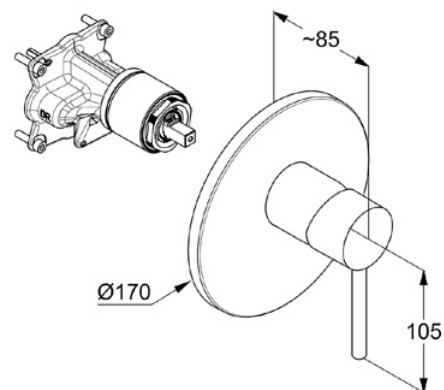

KLUDI BOZZ

podtynkowa bateria natryskowa

Nr artykułu:

38 655 05 76

Powierzchnia:

chrom

Opis produktu:

podtynkowa bateria natryskowa

zestaw elementów natynkowych

uchwyt prosty

głowica ceramiczna z ogranicznikiem wypływu

gorącej wody

przepływ wody 25 l/min przy ciśnieniu 3 bar

do elementu podtynkowego 88 011

Produkt uzupełniający:

88 011

KLUDI FLEXX.BOXX

element podtynkowy DN 20

ZDJĘCIE PRODUKTU

RYSUNEK Z WYMIARAMI

DIAGRAM PRZEPEŁYWU